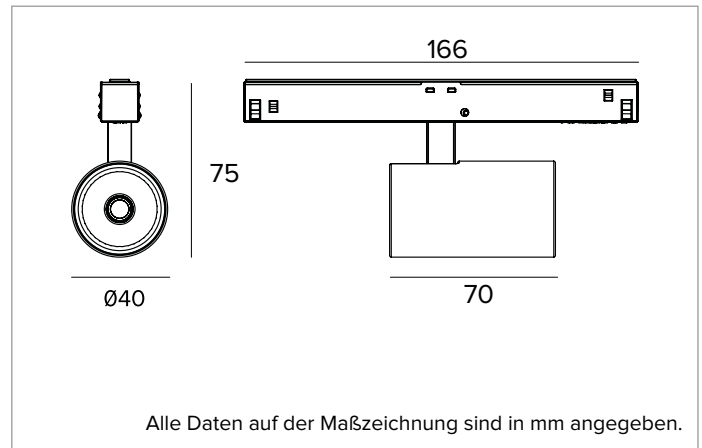

1T6674DA | FORTYEIGHT Label 4

Professioneller ausrichtbarer LED-Strahler, Niederspannung

| | | | | |
|--------|-----------------|---------|------|----------|
| | 4000K | H(m) | D(m) | Emax(lx) |
| | Ra90 | | 42° | |
| TS1954 | Fixture Power | 9W | 1 | 0.76 |
| | Source Flux | 1289lm | 2 | 1.52 |
| | Fixture Flux | 953lm | 3 | 2.28 |
| | Efficacy | 107lm/W | 4 | 3.04 |
| | Imax | 2090cd | 5 | 3.80 |
| | Imax=1622cd/klm | | | 84 |

Optik: REFLEKTOR

Abstrahlwinkel: MWFL

Optische Effizienz: 74%

Leuchten-Lichtstrom: 953lm

Lichtausbeute: 107lm/W

Fotobiologische Sicherheit: Risikogruppe 1 (RG 1 = geringes Risiko)

MECHANISCHE MERKMALE

Gehäuse aus lackiertem Druckguss-Aluminium. Ausrichtungsmöglichkeit des Leuchtgehäuses auf vertikaler Ebene von 0° bis 90°, auf horizontaler Ebene um 360°, mit Feststellung der Ausrichtung.

Farbe und Oberfläche: Tiefschwarz

Abmessungen: D=40mm

Gewicht: 0,16Kg

Version: DALI

Schutzart: IP20

ELEKTRISCHE MERKMALE

DALI-Betriebsgerät für die Stromschiene. Casambi-Steuersystem erhältlich über Zubehör.